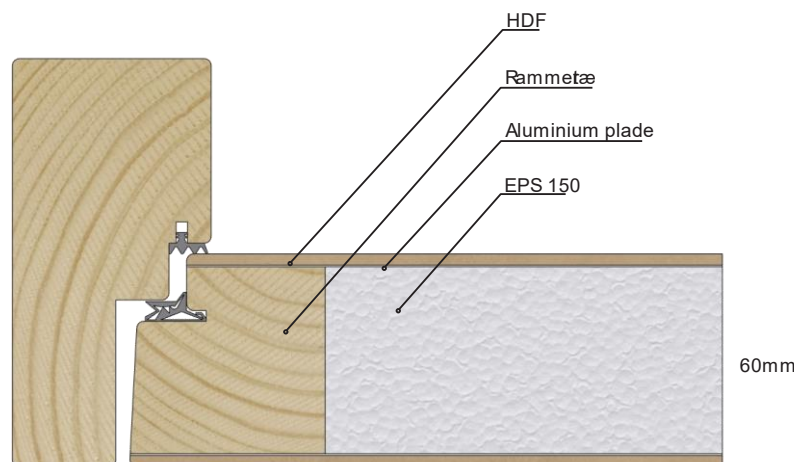

FACADE og UDHUSDØRE

Skaffe-vare. Leveringsbetingelser: franco i full load (26 paller). Direkte leveret. Priser: Netto excl. moms.

SMART LINE Facadedør

- INDADGÅENDE
- 60 mm med EPS150 kerne
- Vandafvisende HDF samt
- 0,45 mm alu-plade på hver side
- 1 stk. type 565 lås
- 2 stk. type 3248 hængsler
- 115 mm karm i knastfri fyr
- Bundstykke: Eg/Alu/Alu komposit
- Standard farve: Hvid
- Mål: 94,8 x 198,8 cm / 94,8 x 212,0 cm
- CE godkendt med u-værdi på 0,78 for dør uden glas

FØLGENDE TILBYDES

Malet anden farve end hvid (1-2 stk)

Malet anden farve end hvid (3-9stk)

Malet anden farve end hvid (>10 stk)

3 punktlås LOCK FIX 2150

Ekstra hængsel

2 farver

Special mål

FACADE og UDHUSDØRE

SKURDØR

- UDADGÅENDE
- 47 mm med EPS100 kerne
- Vandafvisende HDF samt
- 0,30 mm alu-plade på hver side glat / med spor
- 1 stk. type 565 lås
- 2 stk. type 3248 hængsler
- 92 mm karm i frisk knastet fyr
- Bundstykke som karm
- Standard farve: Hvid
- Mål: 94,8 x 198,8 cm / 94,8 x 204,8 cm

På lager i Kjellerup

FACADE og UDHUSDØRE

Skaffe-vare. Leveringsbetingelser: franco i full load (26 paller). Direkte leveret. Priser: Netto excl. moms.

INTERIM / MERANTI DØR

- UDADGÅENDE
- 47 mm med EPS60 kerne
- 2 stk. Meranti skin
- 1 stk. type 565 lås
- 2 stk. type 3248 hængsler
- 92 mm karm i frisk knaste fyr
- Bundstykke: Fyr som karm
- Mål: 88,8 x 187,8 cm / 94,8 x 204,8 cm