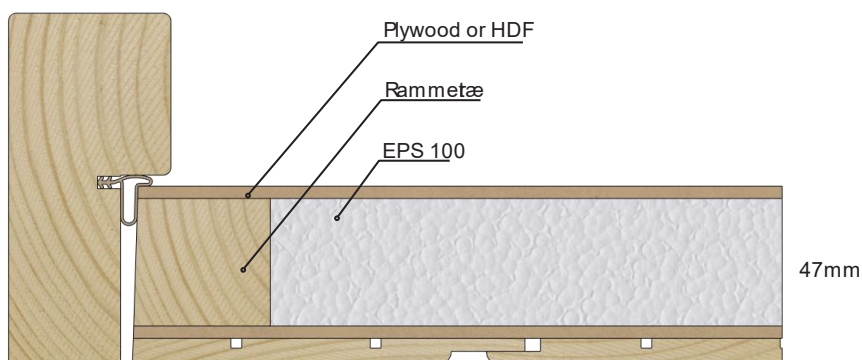

FACADE og UDHUSDØRE

SKURDØR

- UDADGÅENDE
- 47 mm med EPS100 kerne
- Vandafvisende HDF samt
- 0,30 mm alu-plade på hver side glat / med spor
- 1 stk. type 565 lås
- 2 stk. type 3248 hængsler
- 92 mm karm i frisk knastet fyr
- Bundstykke som karm
- Standard farve: Hvid
- Mål: 94,8 x 198,8 cm / 94,8 x 204,8 cm

Special mål

FACADE og UDHUSDØRE

Skaffe-vare. Leveringsbetingelser: franco i full load (26 paller). Direkte leveret. Priser: Netto excl. moms.

10° UDHUS DØR MED PROFIL- BRÆDDER

- UDADGÅENDE
- 40 mm med EPS60 kerne
- 2 stk meranti finer eller HDF 7 mm fyr profilbrædder
- 1 stk. type 565 lås
- 2 stk. type 3248 hængsler
- 92 mm karm i friskknastet fyr
- Bundstykke: Fyr som karm
- Mål: 94,8 x 198,8 cm / 94,8 x 204,8 cm
- Andre mål på forespørgsel

På lager i Kjellerup

FACADE og UDHUSDØRE

Skaffe-vare. Leveringsbetingelser: franco i full load (26 paller). Direkte leveret. Priser: Netto excl. moms.

INTERIM / MERANTI DØR

- UDADGÅENDE
- 47 mm med EPS60 kerne
- 2 stk. Meranti skin
- 1 stk. type 565 lås
- 2 stk. type 3248 hængsler
- 92 mm karm i frisk knaste fyr
- Bundstykke: Fyr som karm
- Mål: 88,8 x 187,8 cm / 94,8 x 204,8 cm