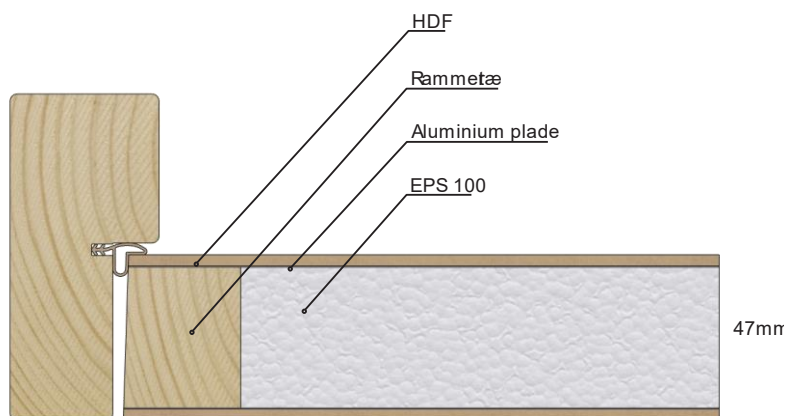

FACADE og UDHUSDØRE

SKURDØR

- UDADGÅENDE
- 47 mm med EPS100 kerne
- Vandafvisende HDF samt
- 0,30 mm alu-plade på hver side glat / med spor
- 1 stk. type 565 lås
- 2 stk. type 3248 hængsler
- 92 mm karm i frisk knastet fyr
- Bundstykke som karm
- Standard farve: Hvid
- Mål: 94,8 x 198,8 cm / 94,8 x 204,8 cm

På lager i Kjellerup

FØLGENDE TILBYDES

Malet anden farve end hvid (1-2 stk)

Malet anden farve end hvid (3-9stk)

Malet anden farve end hvid (>10 stk)

3 punktlås LOCK FIX 2150

Ekstra hængsel

2 farver

Special mål

FACADE og UDHUSDØRE

Skaffe-vare. Leveringsbetingelser: franco i full load (26 paller). Direkte leveret. Priser: Netto excl. moms.

10° UDHUS DØR MED PROFIL- BRÆDDER

- UDADGÅENDE
- 40 mm med EPS60 kerne
- 2 stk meranti finer eller HDF 7 mm fyr profilbrædder
- 1 stk. type 565 lås
- 2 stk. type 3248 hængsler
- 92 mm karm i friskknastet fyr
- Bundstykke: Fyr som karm
- Mål: 94,8 x 198,8 cm / 94,8 x 204,8 cm
- Andre mål på forespørgsel