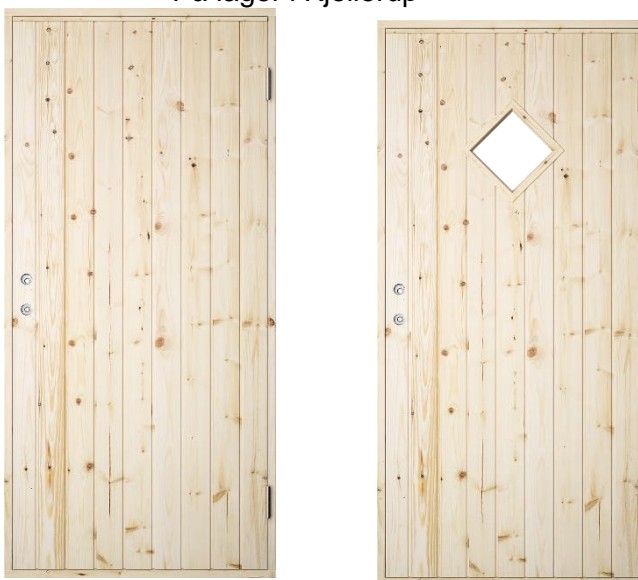

10° UDHUS DØR MED PROFIL- BRÆDDER

- UDADGÅENDE
- 40 mm med EPS60 kerne
- 2 stk meranti finer eller HDF 7 mm fyr profilbrædder
- 1 stk. type 565 lås
- 2 stk. type 3248 hængsler
- 92 mm karm i friskknastet fyr
- Bundstykke: Fyr som karm
- Mål: 94,8 x 198,8 cm / 94,8 x 204,8 cm
- Andre mål på forespørgsel

På lager i Kjellerup